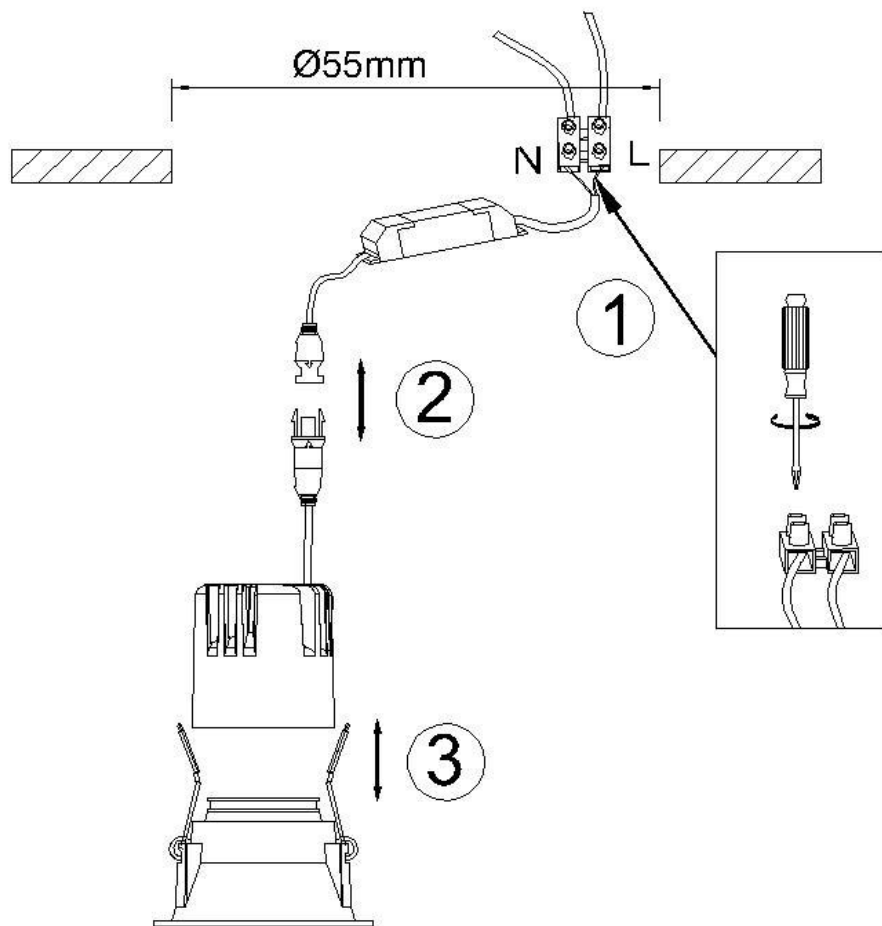

Assembly Instructions / Instrucciones De Montaje

HOLE size  $\varnothing 55\text{mm}$

LED 6W 3000K 525 lm
AC 220-240V 50/60Hz

ES: Este producto contiene una fuente luminosa de la clase de eficiencia energética G.
 EN: This product contains a light source of energy efficiency class G.
 FR: Ce produit contient une source lumineuse de classe d'efficacité énergétique G.
 DE: Dieses Produkt enthält eine Lichtquelle der Energieeffizienzklasse G.
 IT: Questo prodotto contiene una sorgente luminosa di classe di efficienza energetica G.
 NL: Dit product bevat een lichtbron van energie-efficiëntieklasse G.
 SV: Denna produkt innehåller en ljuskälla av energieeffektivitetsklass G.
 CZ: Tento výrobek obsahuje světelný zdroj třídy energetické účinnosti G.
 SK: Tento výrobok obsahuje svetelný zdroj triedy energetickej účinnosti G.
 RO: Acest produs conține o sursă de lumină de clasă de eficiență energetică G.
 PT: Este produto contém uma fonte de luz de classe de eficiência energética G.

REF:8772

m Δ ntra